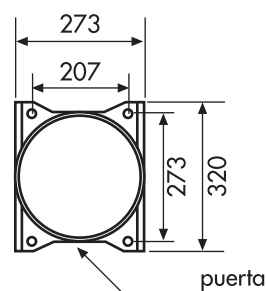

### Características:

Columna de diseño artístico fabricada en fundición de hierro, provista de puerta de registro enrasada en la base, con pletina para fijación de caja de conexiones eléctricas y puesta a tierra.

Dimensiones: 3600 / 4000 mm

Fijación: mediante cuatro pernos.