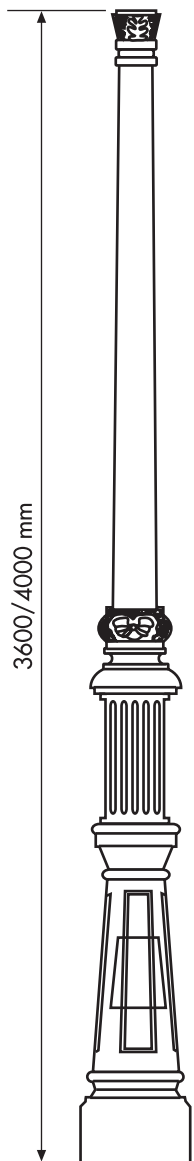

Columna modelo

### Características:

Columna de diseño artístico fabricada en fundición de hierro, provista de puerta de registro enrasada en la base, con pletina para fijación de caja de conexiones eléctricas y puesta a tierra.

### Material:

Columna en fundición de hierro

Acabados: mediante imprimación antioxidante y acabados en color negro o cualquier otro.

Puntos de luz: posibilidad de montar 1/2/3/4/5 puntos de luz.

Luminarias y palomillas: permite incorporar diversos modelos de luminarias y palomillas.

Dimensiones: 3600 / 4000 mm

Fijación: mediante cuatro pernos.