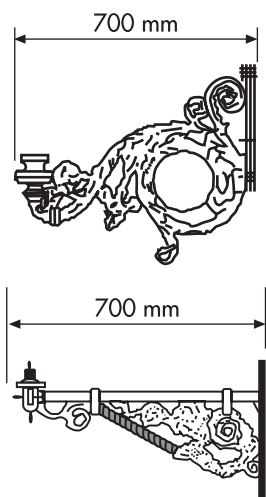

### Características:

Columna de diseño artístico fabricada en fundición de hierro, provista de puerta de registro enrasada en la base, con pletina para fijación de caja de conexiones eléctricas y puesta a tierra.

### Material:

Columna en fundición de hierro

Acabados: mediante imprimación antioxidante y acabados en color negro o cualquier otro.

Puntos de luz: posibilidad de montar 1/2/3/4/5 puntos de luz.

Luminarias y palomillas: permite incorporar diversos modelos de luminarias y palomillas.

Dimensiones: 3600 / 4000 mm

Fijación: mediante cuatro pernos.