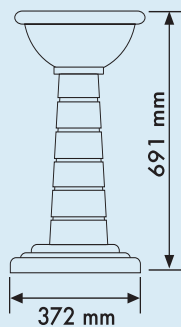

Fuente modelo

Infantil

Ref-F 758

Características:

Cuerpo: de fundición.

Acabados: imprimación antióxidante y dos de acabado en color negro o cualquier otro .

Fijación: mediante cuatro pernos.

FundiVen