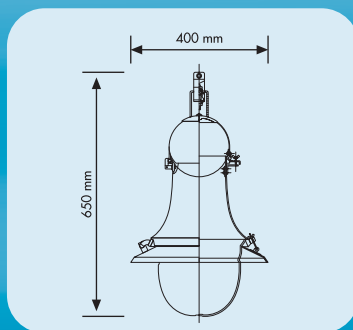

Luminaria modelo

Pescador

Ref-L 620

Características:

Farol de diseño mariner fabricado en fundición de aluminio de primera calidad, cerrado mediante difusor transparente en forma de burbuja. Admite varios tipos de lámparas, desde VM 80W a 125W. Máximo VSAP- 70W a 100W máximo.

Acabados: color negro o cualquier otro.

Protección: índices de protección contra choques eléctrico clase I

Dimensiones: 620 mm. / 400 mm.

Fijación: mediante sistema colgante.

Equipo eléctrico: alojamiento dentro de la luminaria.

Altura de montaje: 3000 mm a 7000 mm.

Actual
DISEÑO
clásico
Moderno