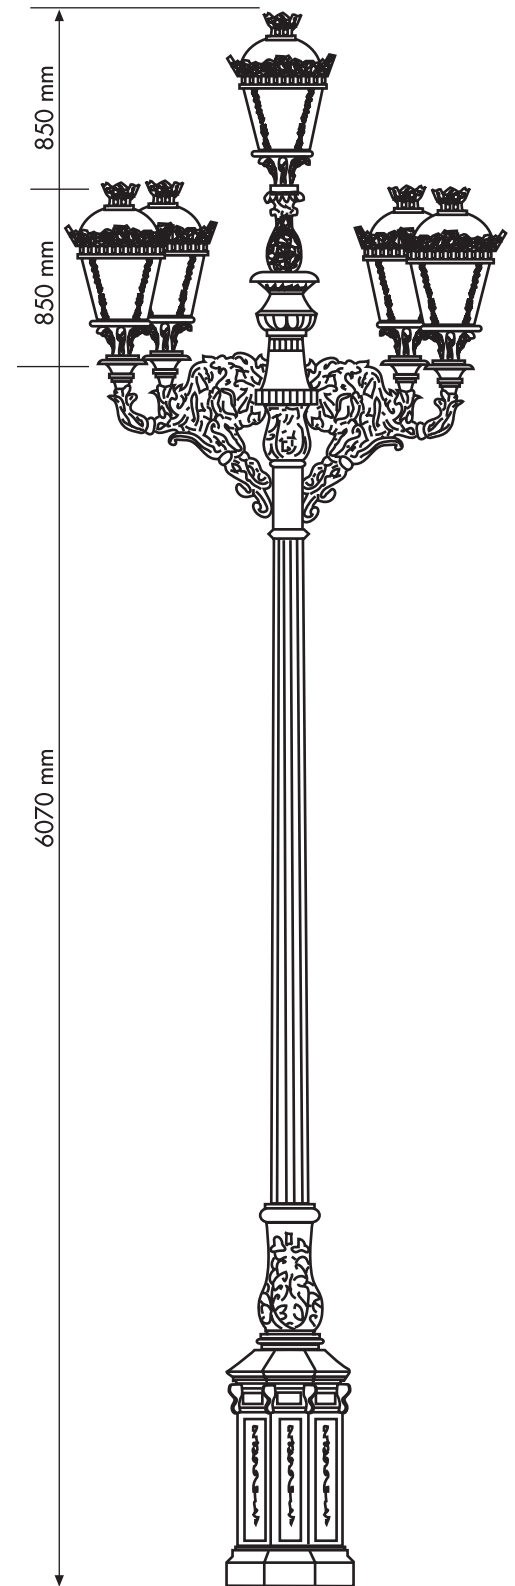

Columna modelo

Monumental

Ref-C 7500

Características:

Columna de diseño artístico fabricada en fundición de hierro, provista de puerta de registro enrasada en la base, con pletina para fijación de caja de conexiones eléctricas y puesta a tierra.

Material:

fundición de hierro.

Acabados: mediante imprimación antioxidante y acabados en color negro o cualquier otro.

Puntos de luz: posibilidad de montar 3/5 puntos de luz.

Luminarias y palomillas: permite incorporar diversos modelos de luminarias.

Dimensiones: 7500 mm.

Fijación: mediante cuatro pernos.

Monumental